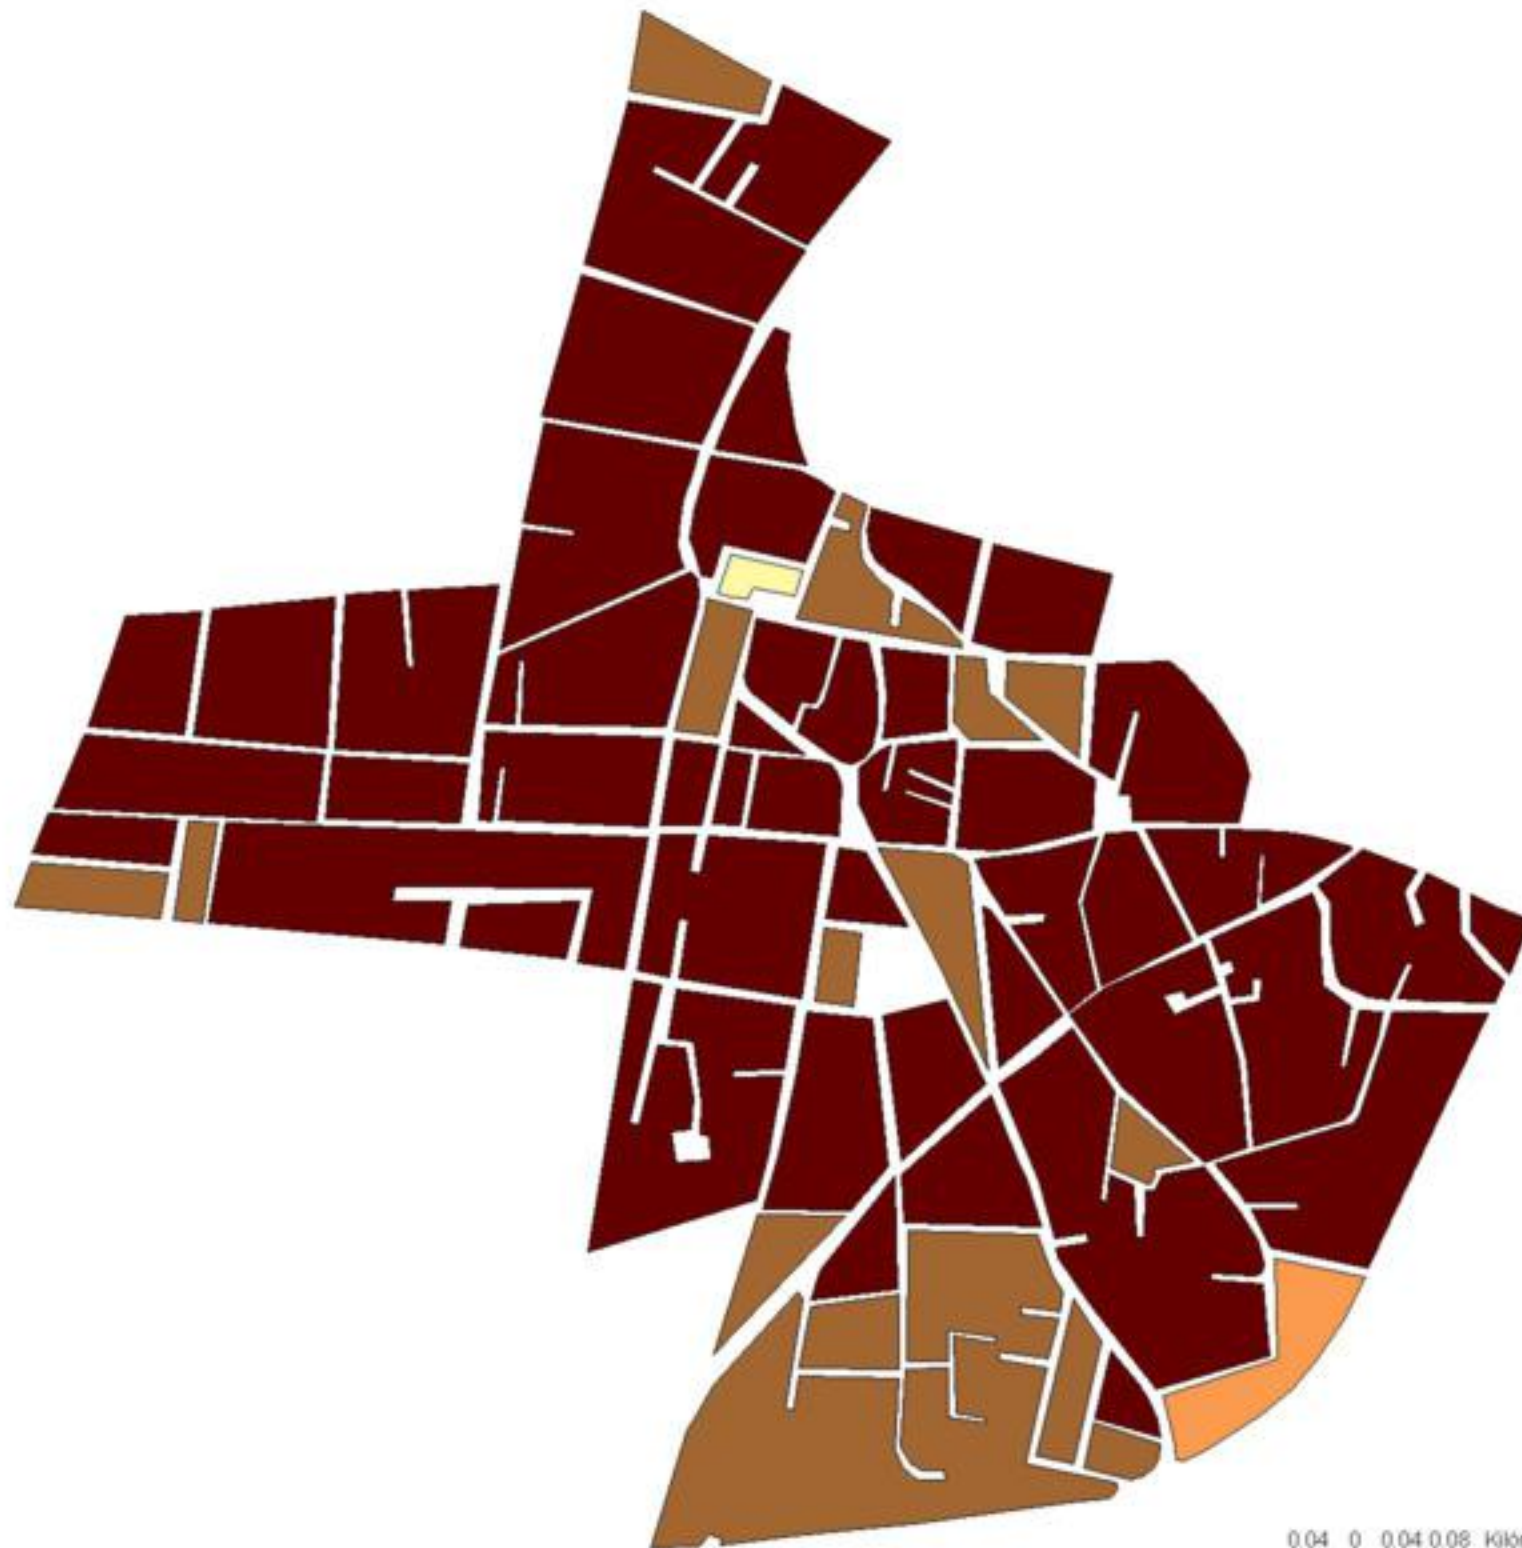

EVALUA DF
Consejo de Evaluación del
Desarrollo Social del
Distrito Federal

ÍNDICE DE DESARROLLO SOCIAL

Delegación: Iztapalapa
Colonia: Pueblo Santa María
Aztahuacán
Grado de desarrollo: Muy Bajo

Grado de Desarrollo Social

-  Muy bajo
-  Bajo
-  Medio
-  Alto
-  Sin dato

0.04 0 0.04 0.08 Kilómetros

Fuente: Elaboración propia con datos de Seduvi e INEGI